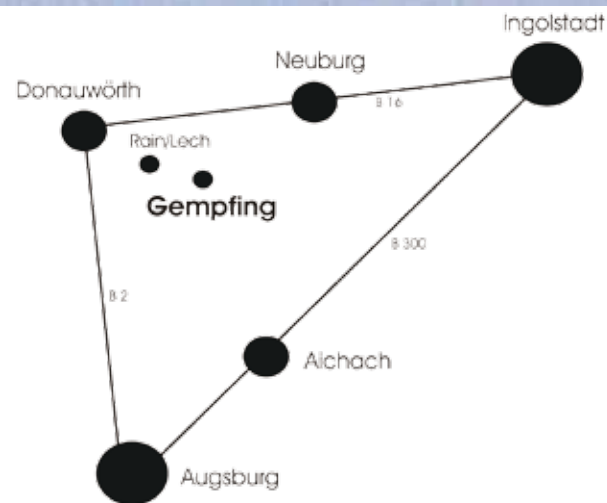

Barbara Lorenz Höfer
Raumsprünge
Erfundenes und Wirkliches

3. April - 15. Mai 2016 im Gempfinger Pfarrhof

Gempfinger Pfarrhof, Burgheimer Straße 2, 86641 Gempfung

Öffnungszeiten: 3. April - 15. Mai 2016

Sonntags und Christi Himmelfahrt 14 bis 17 Uhr